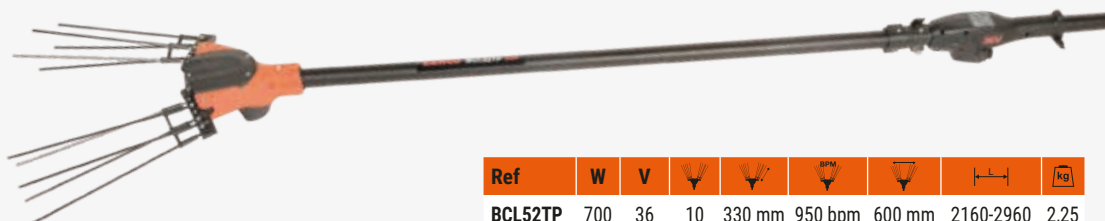

Grasa de litio para cabeza de corte de las tijeras eléctricas

IVA incluido

20,69 €

17,10 €

BCL2LGRE

PODA Y RECOLECCIÓN 2023-2024

VAREADORES

Vareador mango telescópico 36v (2160 mm. a 2960 mm.)

IVA incluido
907,50 €
750,00 €
BCL52TP

Ref	W	V							
BCL52TP	700	36	10	330 mm	950 bpm	600 mm	2160-2960	2,25	

Vareador mango fijo 36V (2500 mm.) Incluye extensión de aluminio de 700mm.

IVA incluido
859,10 €
710,00 €
BCL52FP